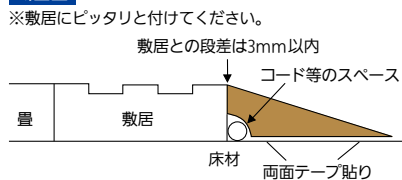

エコ段差スロープ R付

Webで詳細図面をご覧ください。

おすすめ商品
一押し

介護保険 **改修**

介護保険 **貸与**

介護保険 **購入**

適度な柔らかさで床面のうねりに馴染みます。

- 滑りにくく、足にソフトな感触です。
- コーナーをラウンドさせ、側面からのつまずきにも配慮しました。
- 軟質樹脂なので、廊下のちょっとした凸凹にも馴染みがたつきません。
- クッションのある両面テープでしっかり取付けられます。(両面テープ付)
- 引き違いの襖や障子の前にも使える一間(1820mm)用もご用意しました。
- カッターで必要な長さに切ってご利用いただけます。
- 材質は環境にやさしいオレフィン系エラストマです。

製品動画を
ご覧いただけます。
バリアフリー 階段・廊下
QR06-2

引違いの襖や障子の前に
1820mmタイプあります!

断面図

マツ六 エコ段差スロープ R付

商品コード	サイズ(mm)	敷居高(mm)	品番	TAISコード	価格
013-8244	H14×D36×W800	13~17	ED14	01265-000026	1本 2,950円 (税抜き)
013-8245	H20×D60×W800	19~23	ED20	01265-000027	1本 4,350円 (税抜き)
013-8246	H30×D90×W800	29~33	ED30	01265-000028	1本 6,350円 (税抜き)
013-8247	H14×D36×W1820	13~17	ED14L	01265-000029	1本 5,600円 (税抜き)
013-8248	H20×D60×W1820	19~23	ED20L	01265-000030	1本 8,150円 (税抜き)
013-8249	H30×D90×W1820	29~33	ED30L	01265-000031	1本 11,500円 (税抜き)