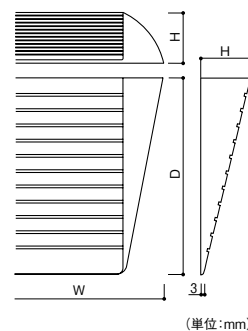

木製段差解消スロープ

Webで詳細図面をご覧ください。

売れ筋
人気があります

介護保険 **改修**

介護保険 **貸与**

介護保険 **購入**

天然木集成材を使用した高級仕上げ。

製品動画を
ご覧いただけます。
バリアフリー 階段・廊下
QR06-2

- 溝付き仕様。
- 先端部はバリアフリー仕様の段差3mm。
- 勾配は1/4以下(約14°)に設定しています。
- 端部には丸みをつけているので足に優しく、室内の雰囲気にも調和します。
- 底面に固定用の両面テープが付いています。

共通仕様

- 材質:天然木集成材、ポリウレタン塗装
- 両面テープ付

マツ六 木製段差解消スロープ

サイズ(mm)	色	商品コード	品番	TAISコード	価格
H14×D46×W800	ミディアムオーク	013-8370	DX14	01265-000032	1本 5,000円 (税抜き)
	クリア	013-8371	DX14C		
	Mブラウン	013-8372	DX14MB		
H20×D71×W800	ミディアムオーク	013-8375	DX20	01265-000033	1本 6,100円 (税抜き)
	Mブラウン	013-8377	DX20MB		
H25×D92×W800	ミディアムオーク	013-8380	DX25	01265-000034	1本 7,400円 (税抜き)
	Mブラウン	013-8382	DX25MB		
H30×D113×W800	ミディアムオーク	013-8385	DX30	01265-000035	1本 9,200円 (税抜き)
	クリア	013-8386	DX30C		
	Mブラウン	013-8387	DX30MB		