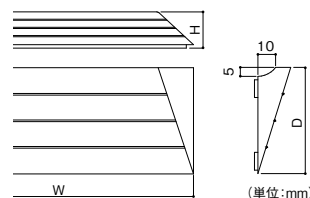

エコ段差スロープ R付

Webで詳細図面をご覧ください。

おすすめ商品
一押し

介護保険 **改修**

介護保険 **貸与**

介護保険 **購入**

適度な柔らかさで床面のうねりに馴染みます。

- 滑りにくく、足にソフトな感触です。
- コーナーをラウンドさせ、側面からのつまずきにも配慮しました。
- 軟質樹脂なので、廊下のちょっとした凸凹にも馴染みがたつきません。
- クッションのある両面テープでしっかり取付けられます。(両面テープ付)
- 引き違いの襖や障子の前にも使える一間(1820mm)用もご用意しました。
- カッターで必要な長さに切ってご利用いただけます。
- 材質は環境にやさしいオレフィン系エラストマです。

製品動画を
ご覧いただけます。
バリアフリー 階段・廊下
QR06-2

引違いの襖や障子の前に
1820mmタイプあります!

断面図

マツ六 エコ段差スロープ R付

商品コード	サイズ(mm)	敷居高(mm)	品番	TAISコード	価格
013-8244	H14×D36×W800	13~17	ED14	01265-000026	1本 2,950円 (税抜き)
013-8245	H20×D60×W800	19~23	ED20	01265-000027	1本 4,350円 (税抜き)
013-8246	H30×D90×W800	29~33	ED30	01265-000028	1本 6,350円 (税抜き)
013-8247	H14×D36×W1820	13~17	ED14L	01265-000029	1本 5,600円 (税抜き)
013-8248	H20×D60×W1820	19~23	ED20L	01265-000030	1本 8,150円 (税抜き)
013-8249	H30×D90×W1820	29~33	ED30L	01265-000031	1本 11,500円 (税抜き)